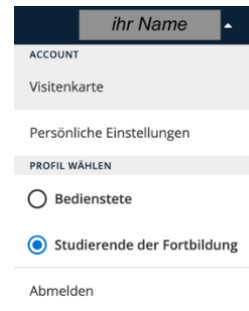

Immatrikulation an der Pädagogischen Hochschule OÖ

Für die Durchführung von SCHILFs bzw. SCHÜLFs im Rahmen einer Aktivität über eEducation Austria ist es notwendig, dass sich die Teilnehmerinnen und Teilnehmer einmalig an der Pädagogischen Hochschule OÖ immatrikulieren.

1. Einloggen in PH Online ihrer Stamm-PH:

Melden Sie sich in PH Online (www.ph-online.ac.at) ihrer Stamm-PH an. Vergewissern Sie sich, dass Sie als Studierende(r) der Fortbildung angemeldet sind.